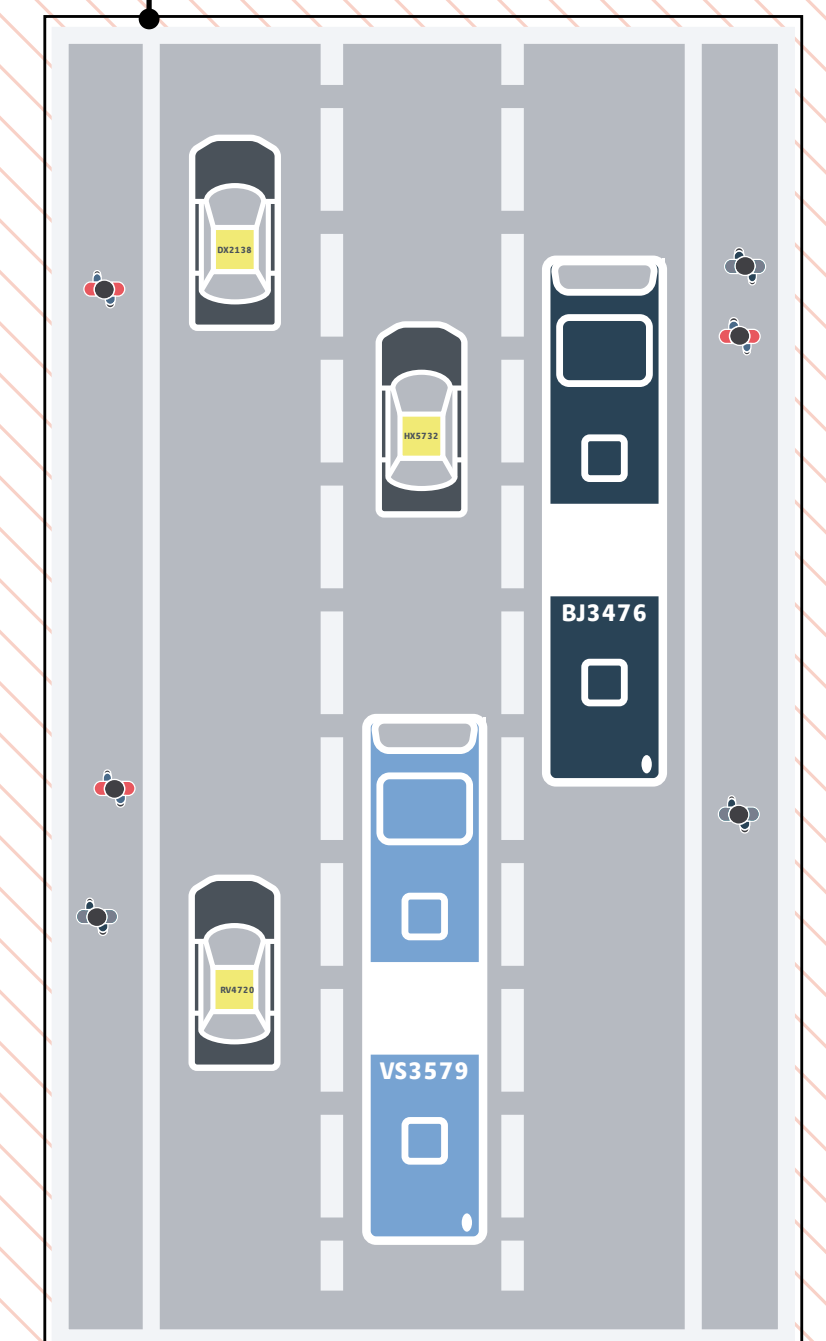

Vías Exclusivas los Días de Preemergencia Ambiental

Durante los días de Preemergencia Ambiental se decretará la instauración de vías exclusivas en principales arterias de la capital, en las cuales no podrán circular vehículos particulares. Esto permitirá priorizar el transporte público y reforzar su frecuencia.

A continuación, los ejes de la Red de Emergencia

Pasan a ser vías exclusivas entre 7:30 hrs. y 10:00 hrs., entre 17:00 y 21:00 hrs:

Av Los Leones
ENTRE AV. LOTA Y SUCRE.
SENTIDO NORTE - SUR.
ENTRE SUCRE Y PROVIDENCIA.
SENTIDO SUR - NORTE.

San Diego
ENTRE EL PACER Y TARAPACÁ.
SENTIDO SUR - NORTE.

**JUNTOS,
UN CHILE
MEJOR**

Ministerio de Transportes y Telecomunicaciones

Gobierno de Chile