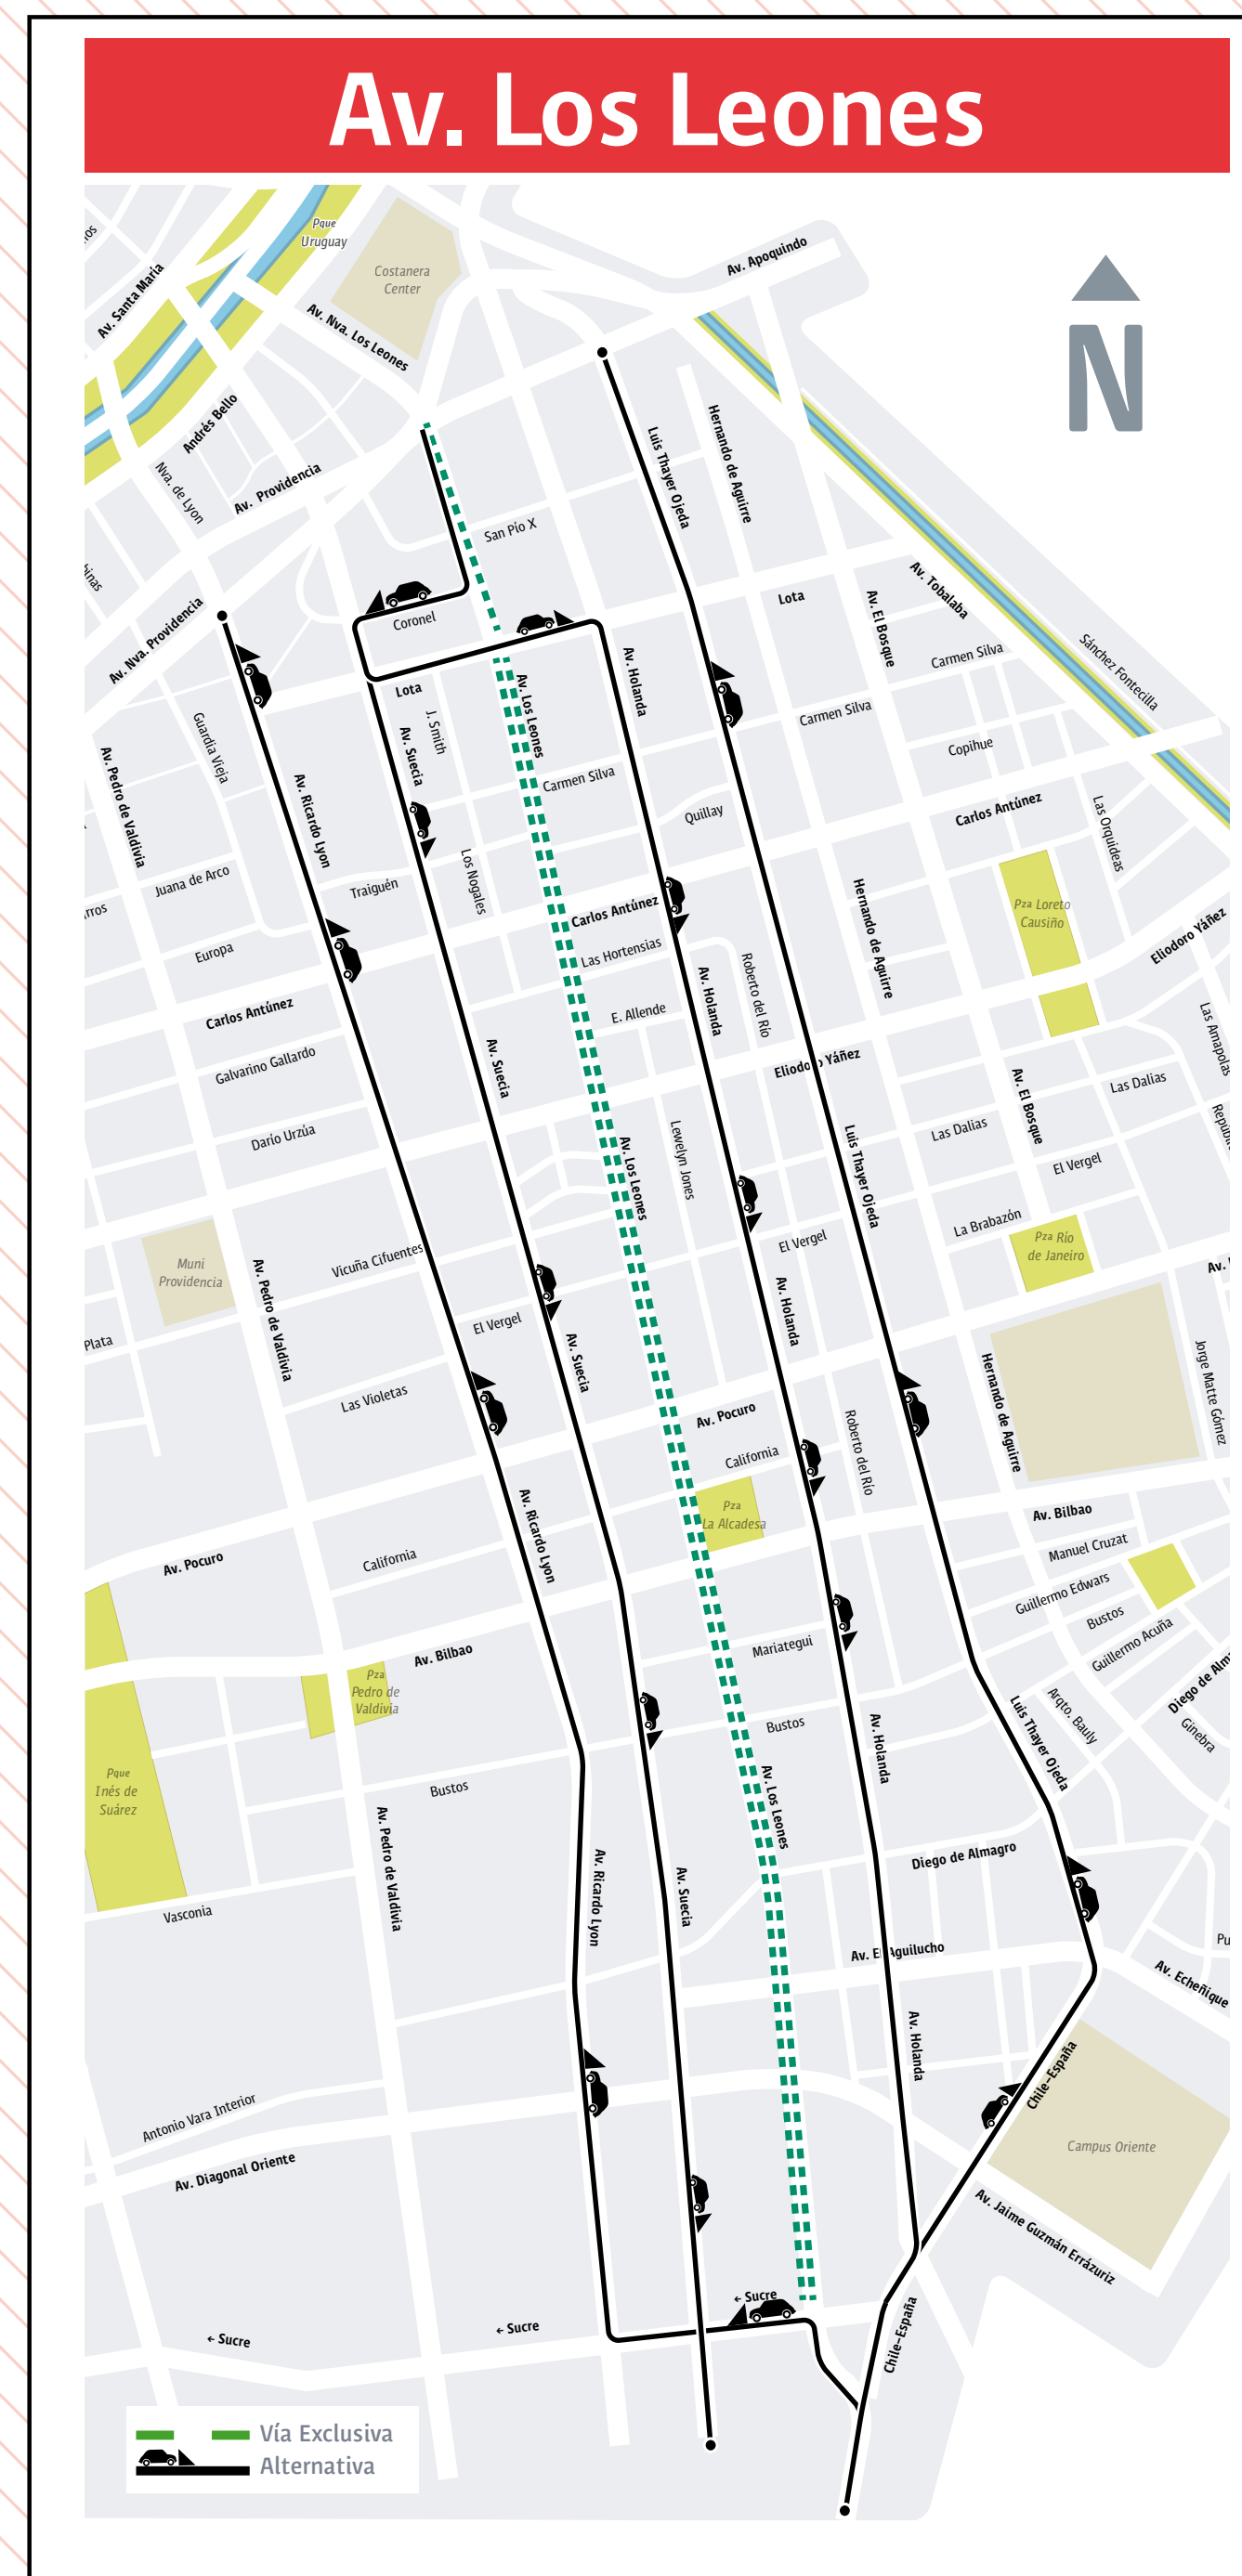

Vías Exclusivas los Días de Preemergencia Ambiental

Durante los días de Preemergencia Ambiental se decretará la instauración de vías exclusivas en principales arterias de la capital, en las cuales no podrán circular vehículos particulares. Esto permitirá priorizar el transporte público y reforzar su frecuencia.

A continuación, los ejes de la Red de Emergencia

Pasan a ser vías exclusivas entre 7:30 hrs. y 10:00 hrs., entre 17:00 y 21:00 hrs:

Av Los Leones
ENTRE AV. LOTA Y SUCRE.
SENTIDO NORTE - SUR.
ENTRE SUCRE Y PROVIDENCIA.
SENTIDO SUR - NORTE.

San Diego
ENTRE EL PACER Y TARAPACÁ.
SENTIDO SUR - NORTE.

**JUNTOS,
UN CHILE
MEJOR**

Ministerio de Transportes y Telecomunicaciones

Gobierno de Chile