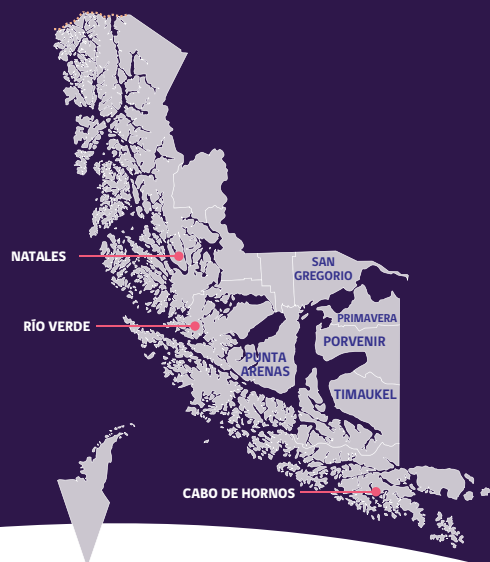

**ELECCIÓN
PRESIDENCIAL
2021** | SEGUNDA
VOTACIÓN

Operación servicios de transporte gratuito
ELECCIÓN PRESIDENCIAL
**REGIÓN DE MAGALLANES Y DE LA
ANTÁRTICA CHILENA**

SERVICIOS GRATUITOS QUE OPERARÁN DURANTE LAS ELECCIONES

SERVICIOS ESPECIALES ELECCIONES TERRESTRES GRATUITOS

ID	COMUNA	ORIGEN - DESTINO	HORARIO IDA DOMINGO	HORARIO RETORNO DOMINGO
SET1162	LAGUNA BLANCA	PUNTA ARENAS - VILLA TEHUELCHÉ	11:00	15:00
SET1163	NATALES	VILLA RENOVAL - NATALES	10:00	16:00
SET1164	PORVENIR	SAN SEBASTIAN - PORVENIR	9:00	16:00
SET1181	RÍO VERDE	ESTANCIA LINA- GIMNASIO MUNICIPAL RÍO VERDE	9:00	16:00
SET1166	RÍO VERDE	SENO SKYRING - GIMNASIO MUNICIPAL RÍO VERDE	9:00	13:00
SET1165	RÍO VERDE	ESTANCIA CHILENITA (ESTANCIA CABO LEÓN) - GIMNASIO MUNICIPAL RÍO VERDE	9:00	16:00
SET1167	TIMAUKEL	PAMPA GUANACO - CAMERON	10:00	16:00

SERVICIOS ESPECIALES ELECCIONES MARÍTIMOS GRATUITOS

ID	COMUNA	ORIGEN - DESTINO	HORARIO IDA DOMINGO	HORARIO RETORNO DOMINGO
SEM0001	NATALES	PUNTA DAROCH - PUERTO NATALES	10:30 - 17:00	11:00 - 17:30

SERVICIOS OTROS MODOS REGULARES QUE OPERARÁN CON GRATUIDAD EN LAS ELECCIONES

MARÍTIMOS

ID	COMUNA	ORIGEN - DESTINO - LOCALIDADES	HORARIO IDA DOMINGO	HORARIO RETORNO DOMINGO
CAM0114_1	CABO DE HORNOS	PUERTO WILLIAMS - KANASAKA	SALIDA A CONVENIR CON LA COMUNIDAD	SALIDA A CONVENIR CON LA COMUNIDAD
CAM0114_2	CABO DE HORNOS	PUERTO WILLIAMS - PUERTO TORO	SALIDA A CONVENIR CON LA COMUNIDAD	SALIDA A CONVENIR CON LA COMUNIDAD
CAM0114_3	CABO DE HORNOS	PUERTO WILLIAMS - BAHÍA DOUGLAS	SALIDA A CONVENIR CON LA COMUNIDAD	SALIDA A CONVENIR CON LA COMUNIDAD
CAM0119	RÍO VERDE	ISLA RIESCO - VILLA PONSOMBY	11:00 - 19:50	08:10 - 17:00